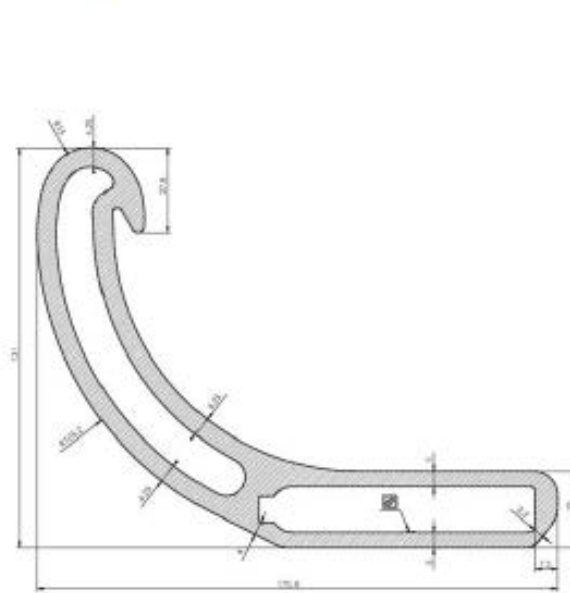

PROFİL NO: 14539

AĞIRLIK kg/m: 7,78

**YARI KASETLİ MENTESE PROFİLİ**

PROFİL NO: 14536

AĞIRLIK kg/m: 5,908

**TAM KASETLİ MENTESE YUVA PROFİLİ**

PROFİL NO: 14535

AĞIRLIK kg/m: 6,939

TAM KASETLİ DUVAR BAĞLAMA PROFİLİ (A)

PROFİL NO: 14529

AĞIRLIK kg/m: 21,078

**TAM KASETLİ DUVAR AYAR PROFİLİ (B)**

PROFİL NO: 14530

AĞIRLIK kg/m: 8,345

**TAM KASETLİ DUVAR BAĞLAMA ÖN KAPAK PROFİLİ**

PROFİL NO: 14531

AĞIRLIK kg/m: 0,786

**100x150 KARKAS PROFİLİ**

PROFİL NO: 10041

AĞIRLIK kg/m: 4,118

**100x200 KARKAS PROFİLİ**

PROFİL NO: 10040

AĞIRLIK kg/m: 5,105

**100x7 LAMA PROFİLİ**