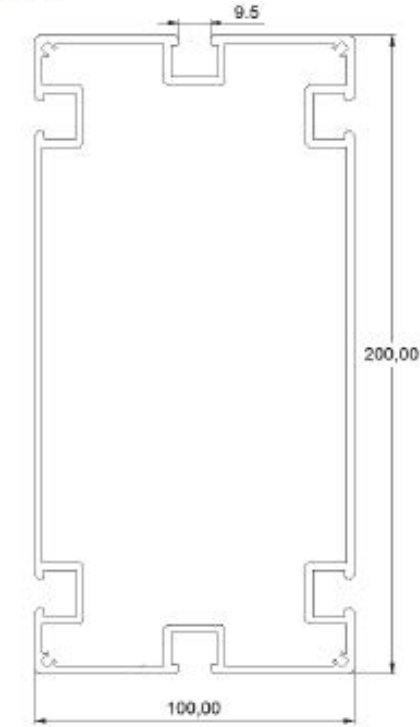

TAM KASETLİ DUVAR BAĞLAMA PROFİLİ (A)

PROFİL NO: 14529

AĞIRLIK kg/m: 21,078

**TAM KASETLİ DUVAR AYAR PROFİLİ (B)**

PROFİL NO: 14530

AĞIRLIK kg/m: 8,345

**TAM KASETLİ DUVAR BAĞLAMA ÖN KAPAK PROFİLİ**

PROFİL NO: 14531

AĞIRLIK kg/m: 0,786

**100x150 KARKAS PROFİLİ**

PROFİL NO: 10041

AĞIRLIK kg/m: 4,118

**100x200 KARKAS PROFİLİ**

PROFİL NO: 10040

AĞIRLIK kg/m: 5,105

**100x7 LAMA PROFİLİ**

PROFİL NO: 2652

AĞIRLIK kg/m: 1,840

makroLüks®

TENTE VE ŞEMSİYE SİSTEMLERİ

makro GROUP
ŞİRKETLER TOPLULUĞU

makro win
BALKON VE GÜZELLENDİRME SİSTEMLERİ

makro DOOR
FONKSİYONEL KAPI SİSTEMLERİ

makro Lüks
TENTE VE ŞEMSİYE SİSTEMLERİ