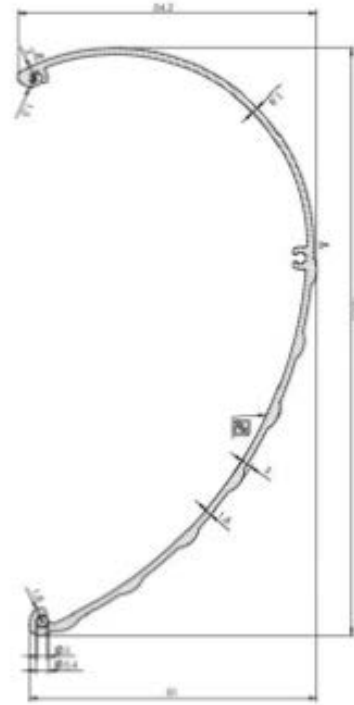

TEKNİK ÇİZİMLER

TECHNICAL DRAWINGS

ТЕХНИЧЕСКИЕ ЧЕРТЕЖИ

TAM KASETLİ KASA PROFİLİ

PROFİL NO: 14528

AĞIRLIK kg/m: 5,645

**TAM KASETLİ KASA ÜST KAPAK PROFİLİ**

PROFİL NO: 14532

AĞIRLIK kg/m: 2,170

**TAM KASETLİ ÖN KASA**

PROFİL NO: 14533

AĞIRLIK kg/m: 3,605

**TAM KASETLİ ÖN PERDE KASA PROFİLİ**

PROFİL NO: 14534

AĞIRLIK kg/m: 2,544

www.makrowin.com

YARI KASETLİ ÜST KASA PROFİLİ

PROFİL NO: 14542

AĞIRLIK kg/m: 1,515

**YARI KASETLİ ÖN KASA PROFİLİ**

PROFİL NO: 14538

AĞIRLIK kg/m: 1,209

**MAFSALU TENTE KOL PROFİLİ**

PROFİL NO: 14527