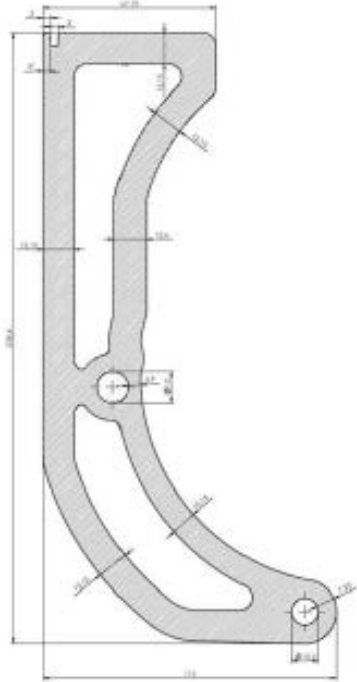

AĞIRLIK kg/m: 1,288

**YARI KASETLİ DUVAR BAĞLAMA PROFİLİ (A)**

PROFİL NO: 14541

AĞIRLIK kg/m: 10,357

**YARI KASETLİ DUVAR AYAK PROFİLİ**

PROFİL NO: 14540

AĞIRLIK kg/m: 7,574

**YARI KASETLİ MENTESE YUVA PROFİLİ**

PROFİL NO: 14539

AĞIRLIK kg/m: 7,78

**YARI KASETLİ MENTESE PROFİLİ**

PROFİL NO: 14536

AĞIRLIK kg/m: 5,908

**TAM KASETLİ MENTESE YUVA PROFİLİ**

PROFİL NO: 14535

AĞIRLIK kg/m: 6,939

TAM KASETLİ DUVAR BAĞLAMA PROFİLİ (A)

PROFİL NO: 14529

AĞIRLIK kg/m: 21,078

**TAM KASETLİ DUVAR AYAR PROFİLİ (B)**

PROFİL NO: 14530

AĞIRLIK kg/m: 8,345

**TAM KASETLİ DUVAR BAĞLAMA ÖN KAPAK PROFİLİ**

PROFİL NO: 14531

AĞIRLIK kg/m: 0,786

**100x150 KARKAS PROFİLİ**

PROFİL NO: 10041

AĞIRLIK kg/m: 4,118

**100x200 KARKAS PROFİLİ**

PROFİL NO: 10040

AĞIRLIK kg/m: 5,105

**100x7 LAMA PROFİLİ**