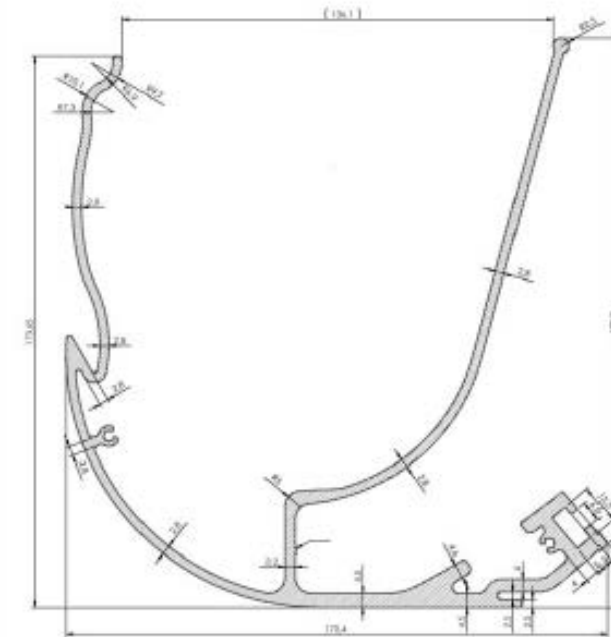

TEKNİK ÇİZİMLER

TECHNICAL DRAWINGS

ТЕХНИЧЕСКИЕ ЧЕРТЕЖИ

TAM KASETLİ KASA PROFİLİ

PROFİL NO: 14528

AĞIRLIK kg/m: 5,645

**TAM KASETLİ KASA ÜST KAPAK PROFİLİ**

PROFİL NO: 14532

AĞIRLIK kg/m: 2,170

**TAM KASETLİ ÖN KASA**

PROFİL NO: 14533

AĞIRLIK kg/m: 3,605

**TAM KASETLİ ÖN PERDE KASA PROFİLİ**

PROFİL NO: 14534

AĞIRLIK kg/m: 2,544

www.makrowin.com

AĞIRLIK kg/m: 0,786

**100x150 KARKAS PROFİLİ**

PROFİL NO: 10041

AĞIRLIK kg/m: 4,118

**100x200 KARKAS PROFİLİ**

PROFİL NO: 10040

AĞIRLIK kg/m: 5,105

**100x7 LAMA PROFİLİ**