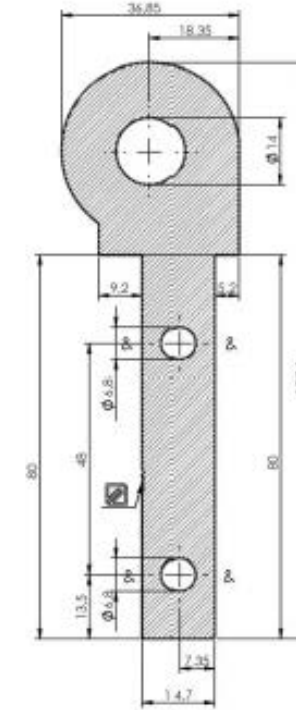

TEKNİK ÇİZİMLER

TECHNICAL DRAWINGS

ТЕХНИЧЕСКИЕ ЧЕРТЕЖИ

TAM KASETLİ KASA PROFİLİ

PROFİL NO: 14528

AĞIRLIK kg/m: 5,645

**TAM KASETLİ KASA ÜST KAPAK PROFİLİ**

PROFİL NO: 14532

YARI KASETLİ ÜST KASA PROFİLİ

PROFİL NO: 14542

AĞIRLIK kg/m: 1,515

**YARI KASETLİ ÖN KASA PROFİLİ**

PROFİL NO: 14538

AĞIRLIK kg/m: 1,209

**MAFSALU TENTE KOL PROFİLİ**

PROFİL NO: 14527

AĞIRLIK kg/m: 1,288

**YARI KASETLİ DUVAR BAĞLAMA PROFİLİ (A)**

PROFİL NO: 14541

AĞIRLIK kg/m: 10,357

**YARI KASETLİ DUVAR AYAK PROFİLİ**

PROFİL NO: 14540

AĞIRLIK kg/m: 7,574

**YARI KASETLİ MENTESE YUVA PROFİLİ**

PROFİL NO: 14539

AĞIRLIK kg/m: 7,78

**YARI KASETLİ MENTESE PROFİLİ**

PROFİL NO: 14536

AĞIRLIK kg/m: 5,908

**TAM KASETLİ MENTESE YUVA PROFİLİ**

PROFİL NO: 14535

AĞIRLIK kg/m: 6,939