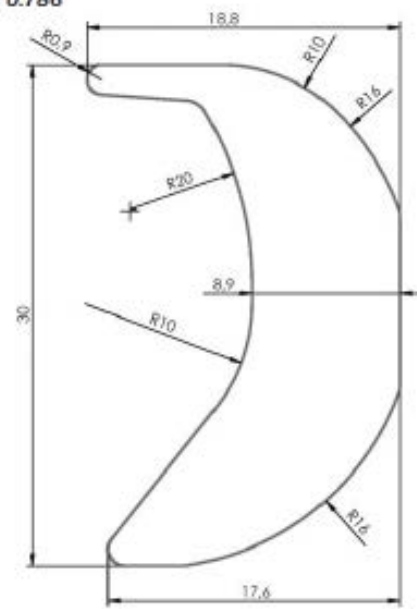

PROFİL NO: 14539

AĞIRLIK kg/m: 7,78

**YARI KASETLİ MENTESE PROFİLİ**

PROFİL NO: 14536

AĞIRLIK kg/m: 5,908

**TAM KASETLİ MENTESE YUVA PROFİLİ**

PROFİL NO: 14535

AĞIRLIK kg/m: 6,939

TAM KASETLİ DUVAR BAĞLAMA PROFİLİ (A)

PROFİL NO: 14529

AĞIRLIK kg/m: 21,078

**TAM KASETLİ DUVAR AYAR PROFİLİ (B)**

PROFİL NO: 14530

AĞIRLIK kg/m: 8,345

**TAM KASETLİ DUVAR BAĞLAMA ÖN KAPAK PROFİLİ**

PROFİL NO: 14531

AĞIRLIK kg/m: 0,786

**100x150 KARKAS PROFİLİ**

PROFİL NO: 10041

AĞIRLIK kg/m: 4,118

**100x200 KARKAS PROFİLİ**

PROFİL NO: 10040

AĞIRLIK kg/m: 5,105

**100x7 LAMA PROFİLİ**