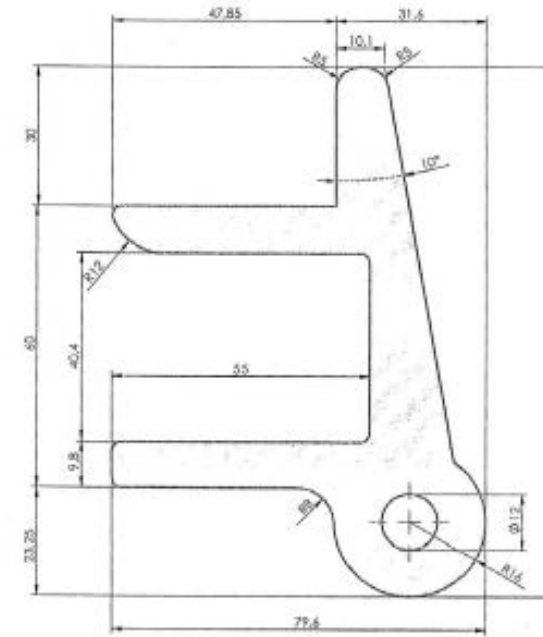

AĞIRLIK kg/m: 1,288

**YARI KASETLİ DUVAR BAĞLAMA PROFİLİ (A)**

PROFİL NO: 14541

AĞIRLIK kg/m: 10,357

**YARI KASETLİ DUVAR AYAK PROFİLİ**

PROFİL NO: 14540

AĞIRLIK kg/m: 7,574

**YARI KASETLİ MENTESE YUVA PROFİLİ**

PROFİL NO: 14539

AĞIRLIK kg/m: 7,78

**YARI KASETLİ MENTESE PROFİLİ**

PROFİL NO: 14536

AĞIRLIK kg/m: 5,908

**TAM KASETLİ MENTESE YUVA PROFİLİ**

PROFİL NO: 14535

AĞIRLIK kg/m: 6,939