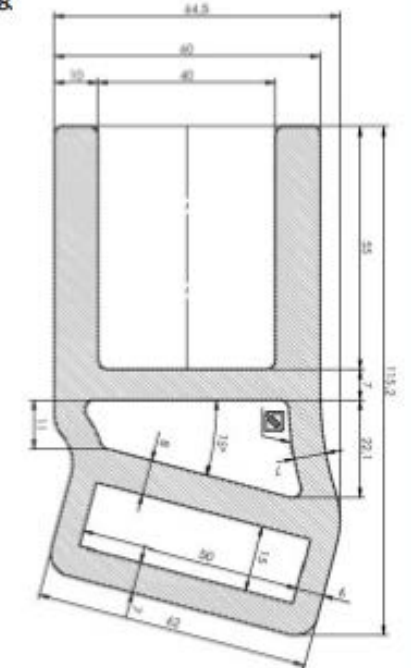

AĞIRLIK kg/m: 1,288

**YARI KASETLİ DUVAR BAĞLAMA PROFİLİ (A)**

PROFİL NO: 14541

AĞIRLIK kg/m: 10,357

**YARI KASETLİ DUVAR AYAK PROFİLİ**

PROFİL NO: 14540

AĞIRLIK kg/m: 7,574

**YARI KASETLİ MENTESE YUVA PROFİLİ**

PROFİL NO: 14539

AĞIRLIK kg/m: 7,78

**YARI KASETLİ MENTESE PROFİLİ**

PROFİL NO: 14536

AĞIRLIK kg/m: 5,908

**TAM KASETLİ MENTESE YUVA PROFİLİ**

PROFİL NO: 14535

AĞIRLIK kg/m: 6,939