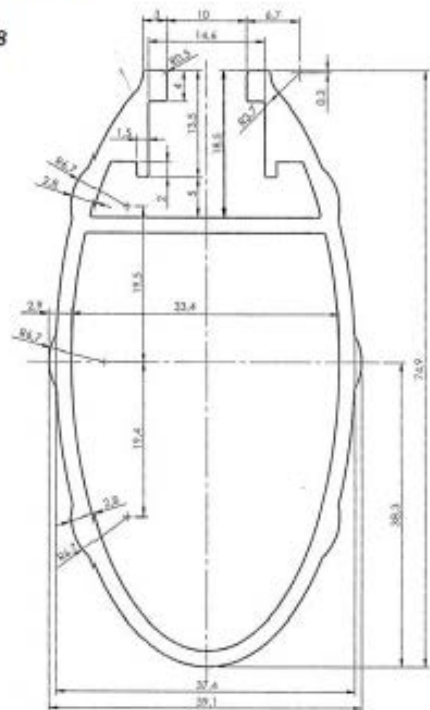

AĞIRLIK kg/m: 2,170

**TAM KASETLİ ÖN KASA**

PROFİL NO: 14533

AĞIRLIK kg/m: 3,605

**TAM KASETLİ ÖN PERDE KASA PROFİLİ**

PROFİL NO: 14534

AĞIRLIK kg/m: 2,544

www.makrowin.com

YARI KASETLİ ÜST KASA PROFİLİ

PROFİL NO: 14542

AĞIRLIK kg/m: 1,515

**YARI KASETLİ ÖN KASA PROFİLİ**

PROFİL NO: 14538

AĞIRLIK kg/m: 1,209

**MAFSALU TENTE KOL PROFİLİ**

PROFİL NO: 14527

AĞIRLIK kg/m: 1,288

**YARI KASETLİ DUVAR BAĞLAMA PROFİLİ (A)**

PROFİL NO: 14541

AĞIRLIK kg/m: 10,357

**YARI KASETLİ DUVAR AYAK PROFİLİ**

PROFİL NO: 14540

AĞIRLIK kg/m: 7,574

**YARI KASETLİ MENTESE YUVA PROFİLİ**

PROFİL NO: 14539

AĞIRLIK kg/m: 7,78

**YARI KASETLİ MENTESE PROFİLİ**

PROFİL NO: 14536

AĞIRLIK kg/m: 5,908

**TAM KASETLİ MENTESE YUVA PROFİLİ**

PROFİL NO: 14535

AĞIRLIK kg/m: 6,939