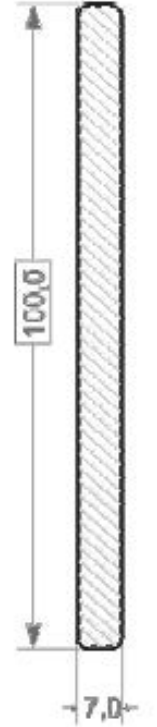

100x7 LAMA PROFİLİ

PROFİL NO: 2652

AĞIRLIK kg/m: 1,840