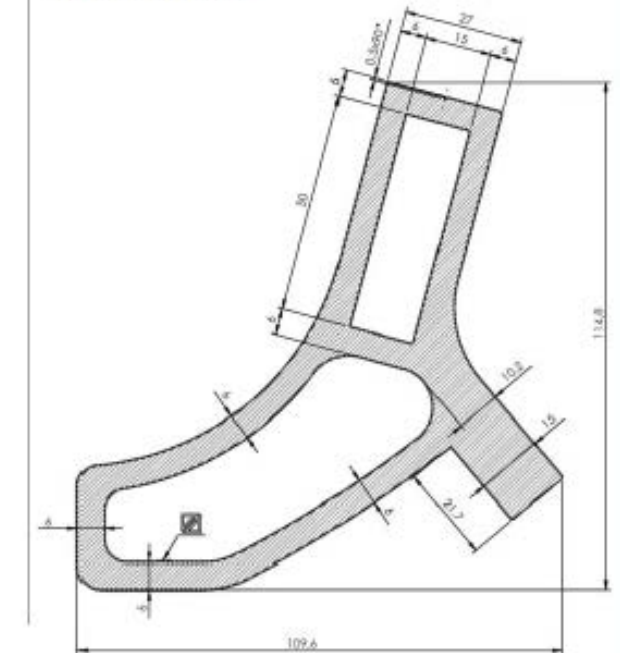

PROFİL NO: 14539

AĞIRLIK kg/m: 7,78

**YARI KASETLİ MENTESE PROFİLİ**

PROFİL NO: 14536

AĞIRLIK kg/m: 5,908

**TAM KASETLİ MENTESE YUVA PROFİLİ**

PROFİL NO: 14535

AĞIRLIK kg/m: 6,939