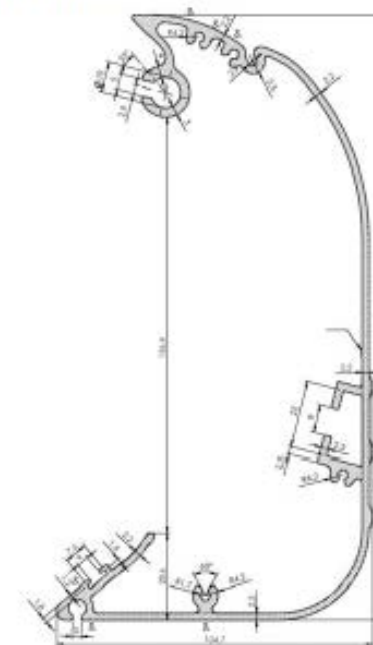

TEKNİK ÇİZİMLER

TECHNICAL DRAWINGS

ТЕХНИЧЕСКИЕ ЧЕРТЕЖИ

TAM KASETLİ KASA PROFİLİ

PROFİL NO: 14528

AĞIRLIK kg/m: 5,645

**TAM KASETLİ KASA ÜST KAPAK PROFİLİ**

PROFİL NO: 14532

AĞIRLIK kg/m: 2,170

**TAM KASETLİ ÖN KASA**

PROFİL NO: 14533

AĞIRLIK kg/m: 3,605

**TAM KASETLİ ÖN PERDE KASA PROFİLİ**

PROFİL NO: 14534

AĞIRLIK kg/m: 2,544

www.makrowin.com