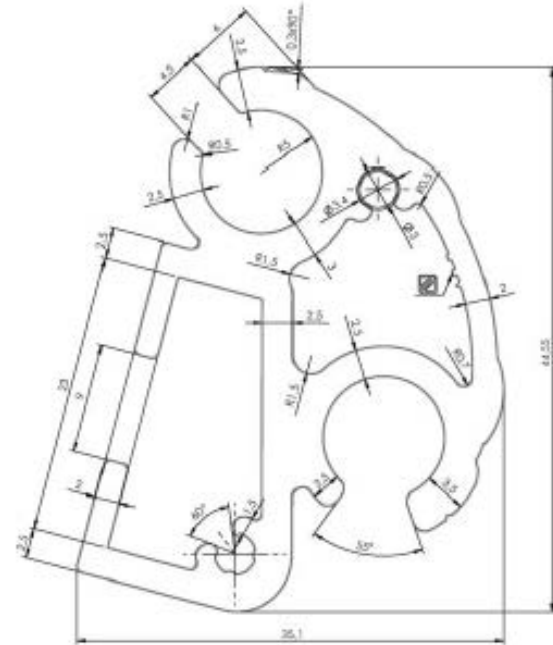

AĞIRLIK kg/m: 2,170

**TAM KASETLİ ÖN KASA**

PROFİL NO: 14533

AĞIRLIK kg/m: 3,605

**TAM KASETLİ ÖN PERDE KASA PROFİLİ**

PROFİL NO: 14534

AĞIRLIK kg/m: 2,544

www.makrowin.com

YARI KASETLİ ÜST KASA PROFİLİ

PROFİL NO: 14542

AĞIRLIK kg/m: 1,515

**YARI KASETLİ ÖN KASA PROFİLİ**

PROFİL NO: 14538

AĞIRLIK kg/m: 1,209

**MAFSALU TENTE KOL PROFİLİ**

PROFİL NO: 14527

AĞIRLIK kg/m: 1,288

**YARI KASETLİ DUVAR BAĞLAMA PROFİLİ (A)**

PROFİL NO: 14541

AĞIRLIK kg/m: 10,357

**YARI KASETLİ DUVAR AYAK PROFİLİ**

PROFİL NO: 14540

AĞIRLIK kg/m: 7,574

**YARI KASETLİ MENTESE YUVA PROFİLİ**

PROFİL NO: 14539

AĞIRLIK kg/m: 7,78

**YARI KASETLİ MENTESE PROFİLİ**

PROFİL NO: 14536

AĞIRLIK kg/m: 5,908

**TAM KASETLİ MENTESE YUVA PROFİLİ**

PROFİL NO: 14535

AĞIRLIK kg/m: 6,939