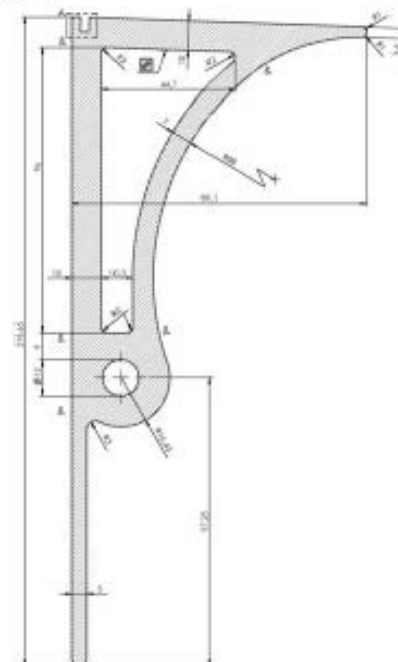

AĞIRLIK kg/m: 2,170

**TAM KASETLİ ÖN KASA**

PROFİL NO: 14533

AĞIRLIK kg/m: 3,605

**TAM KASETLİ ÖN PERDE KASA PROFİLİ**

PROFİL NO: 14534

AĞIRLIK kg/m: 2,544

www.makrowin.com

YARI KASETLİ ÜST KASA PROFİLİ

PROFİL NO: 14542

AĞIRLIK kg/m: 1,515

**YARI KASETLİ ÖN KASA PROFİLİ**

PROFİL NO: 14538

AĞIRLIK kg/m: 1,209

**MAFSALU TENTE KOL PROFİLİ**

PROFİL NO: 14527

AĞIRLIK kg/m: 1,288

**YARI KASETLİ DUVAR BAĞLAMA PROFİLİ (A)**

PROFİL NO: 14541

AĞIRLIK kg/m: 10,357

**YARI KASETLİ DUVAR AYAK PROFİLİ**

PROFİL NO: 14540

AĞIRLIK kg/m: 7,574

**YARI KASETLİ MENTESE YUVA PROFİLİ**

PROFİL NO: 14539

AĞIRLIK kg/m: 7,78

**YARI KASETLİ MENTESE PROFİLİ**

PROFİL NO: 14536

AĞIRLIK kg/m: 5,908

**TAM KASETLİ MENTESE YUVA PROFİLİ**

PROFİL NO: 14535

AĞIRLIK kg/m: 6,939