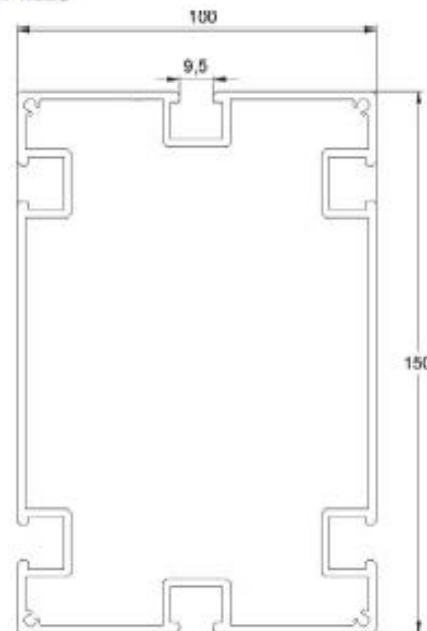

PROFİL NO: 14539

AĞIRLIK kg/m: 7,78

**YARI KASETLİ MENTESE PROFİLİ**

PROFİL NO: 14536

AĞIRLIK kg/m: 5,908

**TAM KASETLİ MENTESE YUVA PROFİLİ**

PROFİL NO: 14535

AĞIRLIK kg/m: 6,939

TAM KASETLİ DUVAR BAĞLAMA PROFİLİ (A)

PROFİL NO: 14529

AĞIRLIK kg/m: 21,078

**TAM KASETLİ DUVAR AYAR PROFİLİ (B)**

PROFİL NO: 14530

AĞIRLIK kg/m: 8,345

**TAM KASETLİ DUVAR BAĞLAMA ÖN KAPAK PROFİLİ**

PROFİL NO: 14531

AĞIRLIK kg/m: 0,786

**100x150 KARKAS PROFİLİ**

PROFİL NO: 10041

AĞIRLIK kg/m: 4,118

**100x200 KARKAS PROFİLİ**

PROFİL NO: 10040

AĞIRLIK kg/m: 5,105

**100x7 LAMA PROFİLİ**