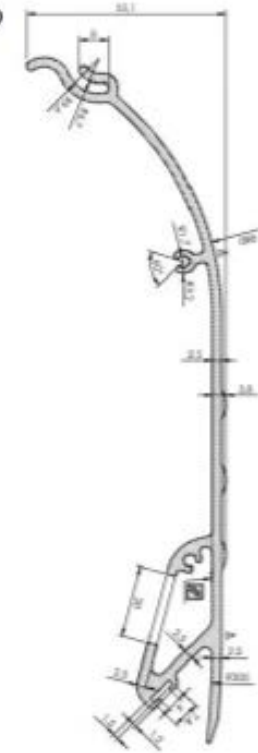

MAFSALLI TENTE PROFİLLERİNİN TEKNİK KATALOĞU

TEKNİK ÇİZİMLER

TECHNICAL DRAWINGS

ТЕХНИЧЕСКИЕ ЧЕРТЕЖИ

makro *Lüks*[®]
TENTE VE ŞEMSİYE SİSTEMLERİ

MAFSALLI TENTE PROFİLLERİNİN TEKNİK KATOLOGU

www.makrowin.com

makro *Lüks*[®]
TENTE VE ŞEMSİYE SİSTEMLERİ

TEKNİK ÇİZİMLER

TECHNICAL DRAWINGS

ТЕХНИЧЕСКИЕ ЧЕРТЕЖИ

TAM KASETLİ KASA PROFİLİ

PROFİL NO: 14528

AĞIRLIK kg/m: 5,645

**TAM KASETLİ KASA ÜST KAPAK PROFİLİ**

PROFİL NO: 14532

AĞIRLIK kg/m: 2,170

**TAM KASETLİ ÖN KASA**

PROFİL NO: 14533

AĞIRLIK kg/m: 3,605

**TAM KASETLİ ÖN PERDE KASA PROFİLİ**

PROFİL NO: 14534

AĞIRLIK kg/m: 2,544

www.makrowin.com

YARI KASETLİ ÜST KASA PROFİLİ

PROFİL NO: 14542

AĞIRLIK kg/m: 1,515

**YARI KASETLİ ÖN KASA PROFİLİ**

PROFİL NO: 14538

AĞIRLIK kg/m: 1,209

**MAFSALU TENTE KOL PROFİLİ**

PROFİL NO: 14527