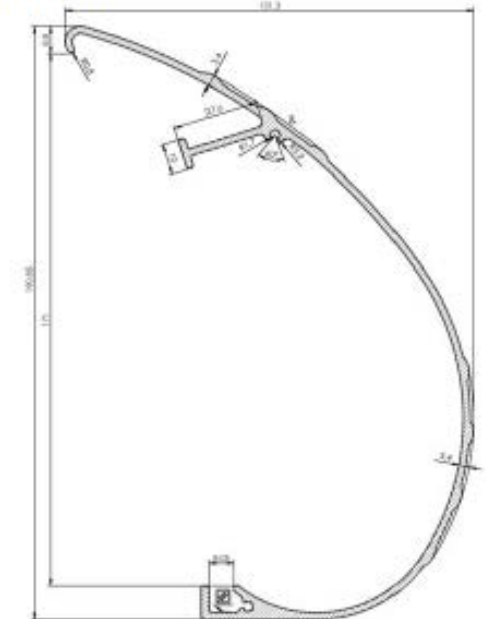

TEKNİK ÇİZİMLER

TECHNICAL DRAWINGS

ТЕХНИЧЕСКИЕ ЧЕРТЕЖИ

TAM KASETLİ KASA PROFİLİ

PROFİL NO: 14528

AĞIRLIK kg/m: 5,645

**TAM KASETLİ KASA ÜST KAPAK PROFİLİ**

PROFİL NO: 14532

AĞIRLIK kg/m: 2,170

**TAM KASETLİ ÖN KASA**

PROFİL NO: 14533

AĞIRLIK kg/m: 3,605

**TAM KASETLİ ÖN PERDE KASA PROFİLİ**

PROFİL NO: 14534

AĞIRLIK kg/m: 2,544

www.makrowin.com

YARI KASETLİ ÜST KASA PROFİLİ

PROFİL NO: 14542

AĞIRLIK kg/m: 1,515

**YARI KASETLİ ÖN KASA PROFİLİ**

PROFİL NO: 14538

AĞIRLIK kg/m: 1,209

**MAFSALU TENTE KOL PROFİLİ**

PROFİL NO: 14527