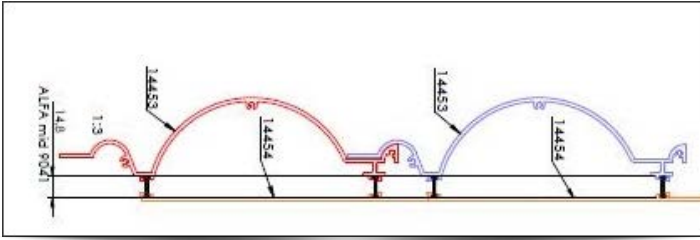

HAUSMANN ÇATI PANELİ UYGULAMALI FİYAT LİSTESİ

15.02.2017

HAUSMANN	BİRİM	FİYATI
ÇATI PANELİ DÜZ RAL BOYALI MONTAJ DAHİL	m²	198,00 €

NOT : Bütün bu ürünler 10 yıl garantilidir.
Ahşap desen veya renkli kaplama fiyat farkı m² 26 Euro'dur.

- Fiyatlar 90 güne göre hesaplanmıştır.
- 90günügeçenödemelerde Aylık%2 vade farkıuygulanır.
- Sevkiyat müşteri sorumluluğundadır.
- Ödemesi alınmayan siparişler sevkedilmez.
- Fiyatlara KDV dahil değildir.
- Yüksek kur ve LME iniş çıkışlarında günlük olarak fiyatları değiştirme ve ürün detaylarında değişiklik yapma hakkı MAKROWIN'de saklıdır.
- Özel renk taleplerinde boya fiyat farkı uygulanır.
- Minimum KDV dahil 150.000 TL. ve üzeri Profil, Aksesuar alımlarınızın nakliyelerini sizlerin tarafınızdan ödenmesini ve firmamıza fatura edilmesini rica ederiz.