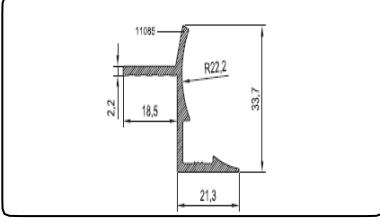

CEPHE KAPLAMA PROFİL GRUBU

MALZEME ADI	AÇIKLAMA	BİRİM	KODU	BİRİM FİYATI/TL

011 DUVAR KAPLAMA KÖŞE DÖNÜŞ APARATI B