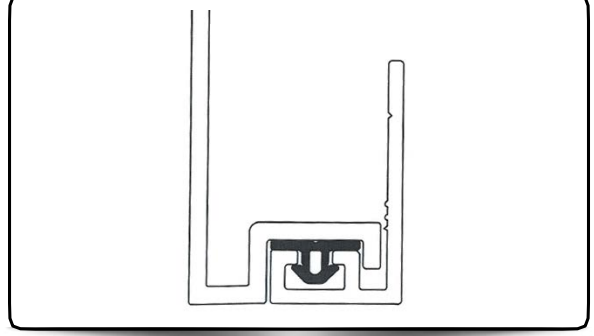

002 CONTA DETAYI