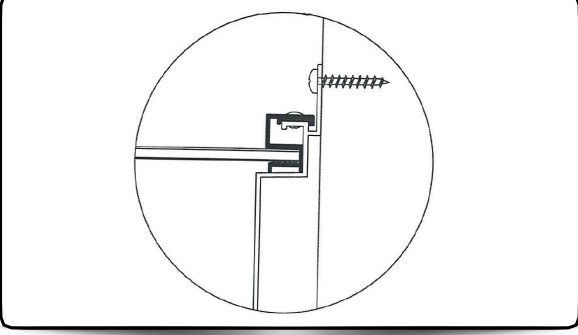

HAUSMANN PROFİL DETAYLARI

001 BİTİŞ PROFİL DETAYI